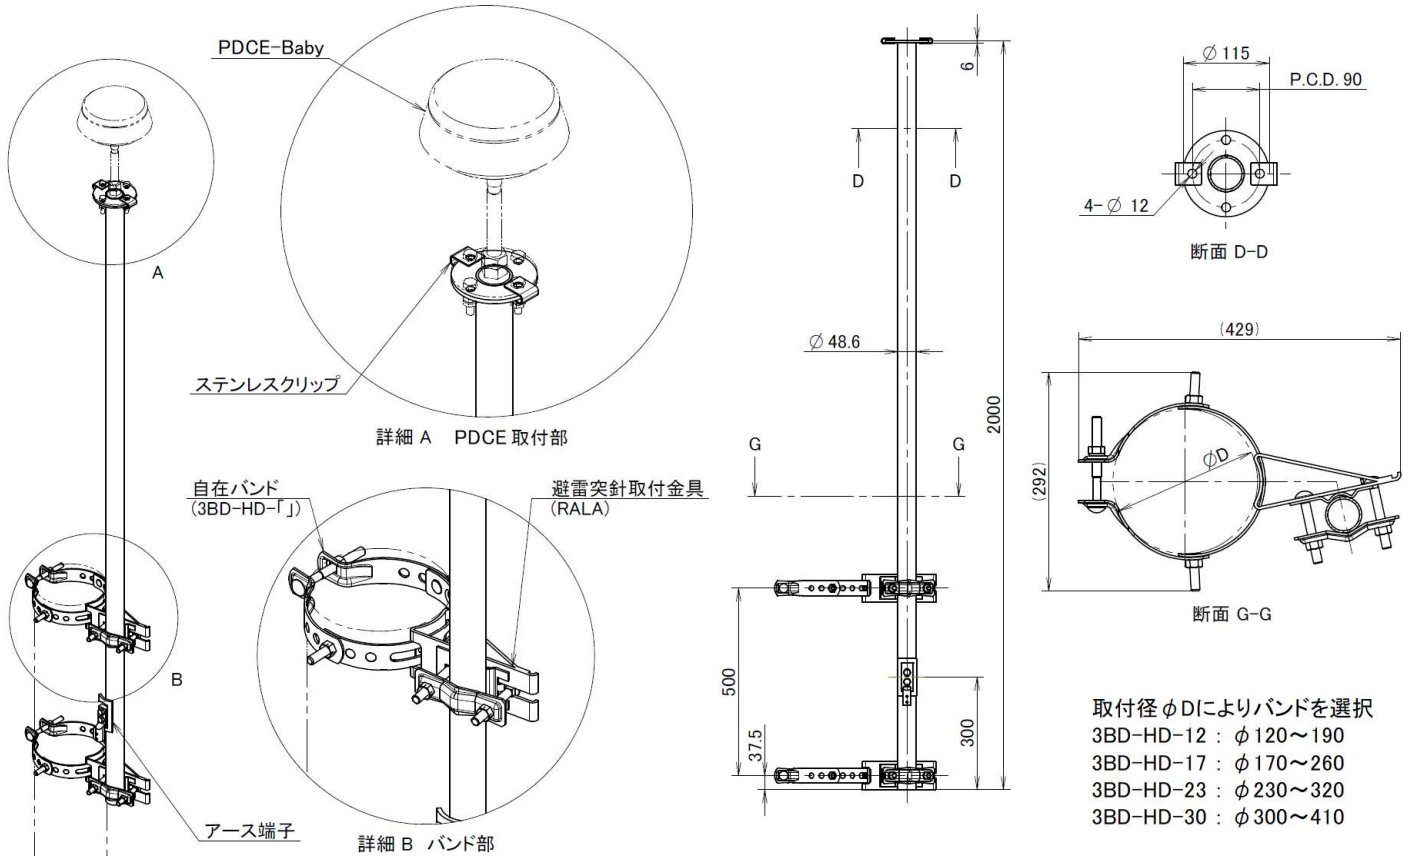

PDCE-Baby専用金具セット

PDCE-BT3-B (金具分離型)

PDCEの取り付けに特化した耐風速80m/sの専用金具セットです。
 防災用・通信用以外の様々な柱の径に対応しております。
 避雷突針取付金具RALAと自在バンド3BD-HD-「」は別途必要です。

PDCE-BT3-B 仕様図

PDCE-BT3-「」 製品写真

※写真はPDCE-Juniorです

Baby

Junior

【 製品ラインナップ 】

金具一体型
 PDCE-BT1-B (Baby用)
 PDCE-BT1-J (Junior用)

頂部取付型
 PDCE-BT2-B (Baby用)
 PDCE-BT2-J (Junior用)

金具分離型
 PDCE-BT3-B (Baby用)
 PDCE-BT3-J (Junior用)

※価格は、お問い合わせください。