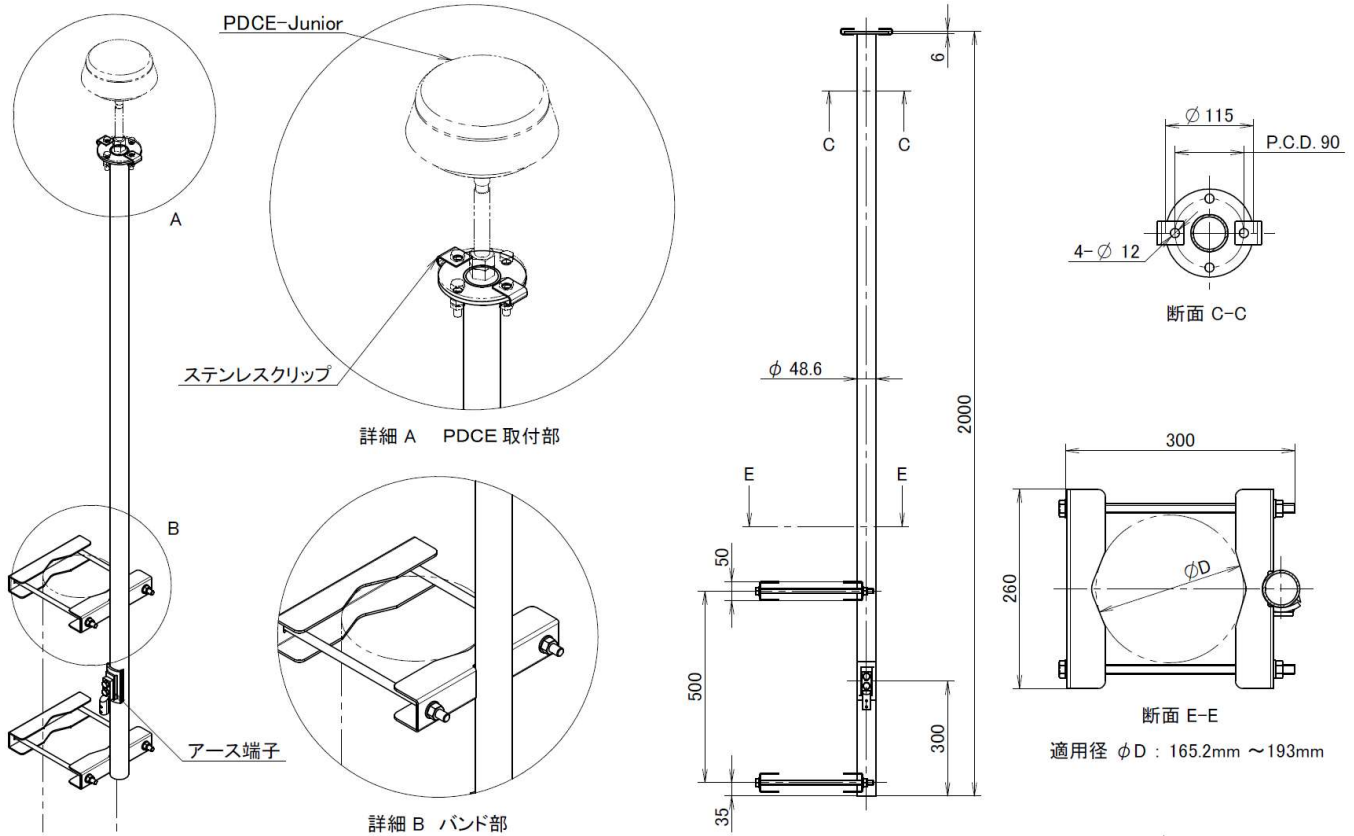

PDCE-Junior専用金具セット

PDCE-BT1-J (金具一体型)

PDCEの取り付けに特化した耐風速80m/sの専用金具セットです。
 金具とバンドが一体型になった金具です。
 防災行政無線やその他通信設備の鋼管柱やコンクリート柱に対応しております。

PDCE-BT1-J 仕様図

PDCE-BT1-「」製品写真

※写真はPDCE-Juniorです

Baby Junior

【製品ラインナップ】

金具一体型
 PDCE-BT1-B (Baby用)
 PDCE-BT1-J (Junior用)

頂部取付型
 PDCE-BT2-B (Baby用)
 PDCE-BT2-J (Junior用)

金具分離型
 PDCE-BT3-B (Baby用)
 PDCE-BT3-J (Junior用)

※価格は、お問い合わせください。