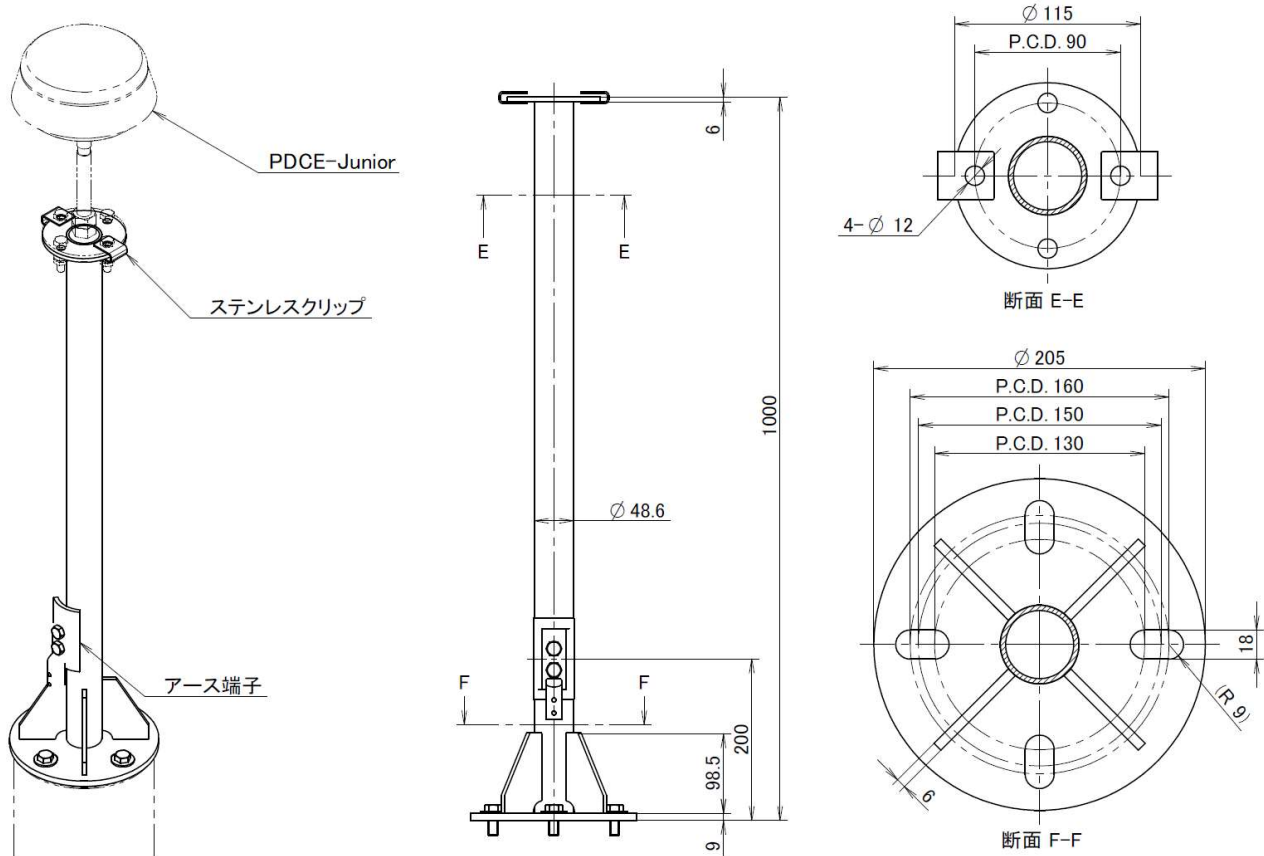

# PDCE-BT2-J (頂部取付型)

PDCEの取り付けに特化した耐風速80m/sの専用金具セットです。  
 頂部に避雷針が取付できる鋼管柱に対応しております。  
 従来の避雷針からの取替も容易です。

PDCE-BT2-J 仕様図

PDCE-BT2-「」 製品写真

※写真はPDCE-Juniorです

【製品ラインナップ】

- 金具一体型
  - PDCE-BT1-B (Baby用)
  - PDCE-BT1-J (Junior用)
- 頂部取付型
  - PDCE-BT2-B (Baby用)
  - PDCE-BT2-J (Junior用)
- 金具分離型
  - PDCE-BT3-B (Baby用)
  - PDCE-BT3-J (Junior用)