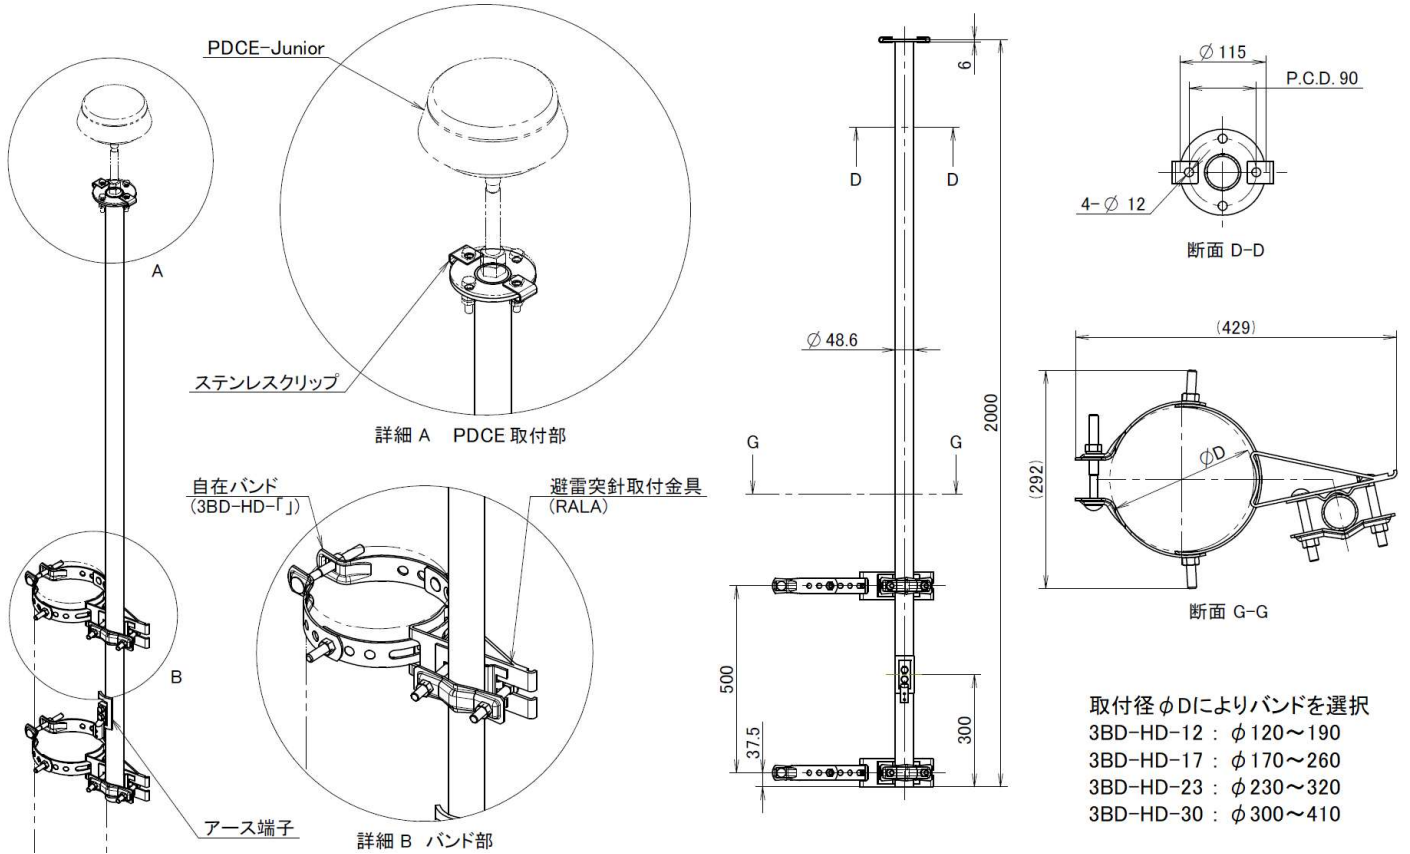

PDCE-Junior専用金具セット

PDCE-BT3-J (金具分離型)

PDCEの取り付けに特化した耐風速80m/sの専用金具セットです。
 防災用・通信用以外の様々な柱の径に対応しております。
 避雷突針取付金具RALAと自在バンド3BD-HD-「」は別途必要です。

PDCE-BT3-J 仕様図

PDCE-BT3-「」 製品写真

※写真はPDCE-Juniorです

Baby

Junior

【 製品ラインナップ 】

金具一体型
 PDCE-BT1-B (Baby用)
 PDCE-BT1-J (Junior用)

頂部取付型
 PDCE-BT2-B (Baby用)
 PDCE-BT2-J (Junior用)

金具分離型
 PDCE-BT3-B (Baby用)
 PDCE-BT3-J (Junior用)

※価格は、お問い合わせください。