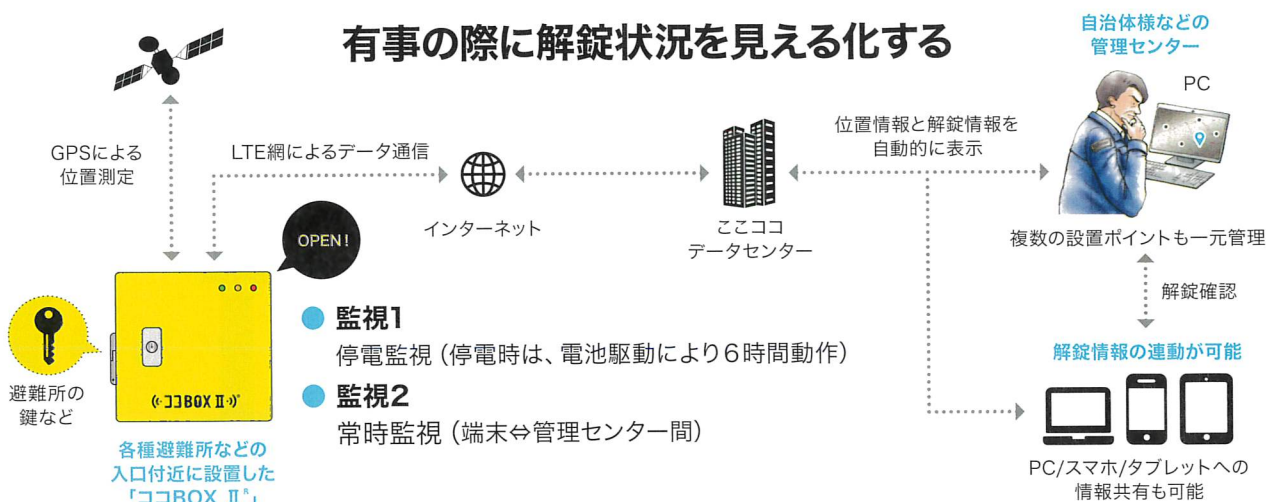

有事の際に解錠状況を見える化する